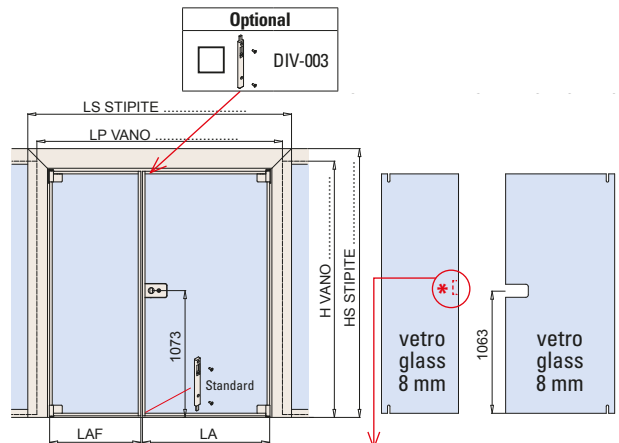

## 2FLG porta doppia - double door

**A SINISTRA / LEFT / LINKS**  N° .....

\*tacca SOLO per versione magnetica  
glass preparation ONLY for magnetic locks

**B DESTRA / RIGHT / RECHTS**  N° .....

\*tacca SOLO per versione magnetica  
glass preparation ONLY for magnetic locks