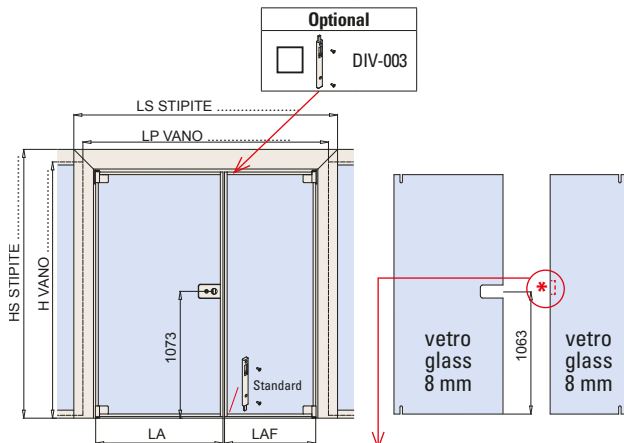

# LAV-150-DIV scheda d'ordine - order form

**A SINISTRA / LEFT / LINKS**  N° .....

**B DESTRA / RIGHT / RECHTS**  N° .....

Scegliere tra le serrature disponibili - Choose available locks - Wählen Sie die verfügbaren Schlösser

LAV-150-DIV  V-740  V-741  CP-015

LAV-150-DIV-M  MV-740  MV-741  CP-015-M

LAV-150-DIV101  DIV-M101

## 2FLG porta doppia - double door

**A SINISTRA / LEFT / LINKS**  N° .....

\*tacca SOLO per versione magnetica  
glass preparation ONLY for magnetic locks

**B DESTRA / RIGHT / RECHTS**  N° .....

\*tacca SOLO per versione magnetica  
glass preparation ONLY for magnetic locks