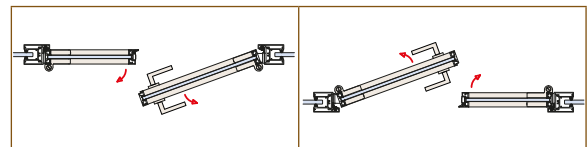

## 2FLG porta doppia - double door

**A SINISTRA / LEFT / LINKS**  N° .....

\*tacca SOLO per versione magnetica  
glass preparation ONLY for magnetic locks

**B DESTRA / RIGHT / RECHTS**  N° .....

\*tacca SOLO per versione magnetica  
glass preparation ONLY for magnetic locks

Scegliere tra le serrature disponibili - Choose available locks - Wählen Sie die verfügbaren Schlösser

LAV-150-DIV-2FL  V-740  V-741  DIV-005

LAV-150-DIV-M2F  MV-740  MV-741  CP-015-M

Lavorazioni possibili solo standard - Only standard profile preparation - Nur standard Profilbearbeitung