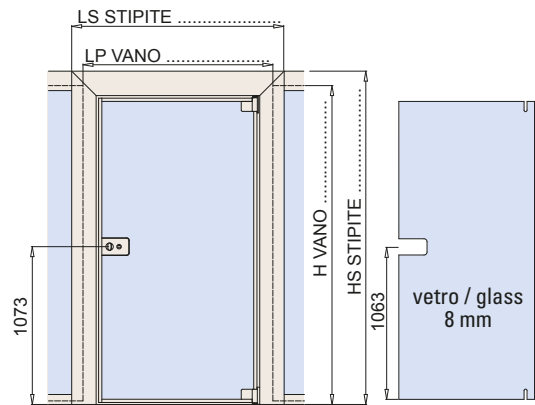

# LAV-150-DIV scheda d'ordine - order form

**A SINISTRA / LEFT / LINKS**  N° .....

**B DESTRA / RIGHT / RECHTS**  N° .....

Scegliere tra le serrature disponibili - Choose available locks - Wählen Sie die verfügbaren Schlösser

LAV-150-DIV  V-740  V-741  CP-015

LAV-150-DIV-M  MV-740  MV-741  CP-015-M

LAV-150-DIV101  DIV-M101

## 2FLG porta doppia - double door

**A SINISTRA / LEFT / LINKS**  N° .....

\*tacca SOLO per versione magnetica  
glass preparation ONLY for magnetic locks

**B DESTRA / RIGHT / RECHTS**  N° .....

\*tacca SOLO per versione magnetica  
glass preparation ONLY for magnetic locks