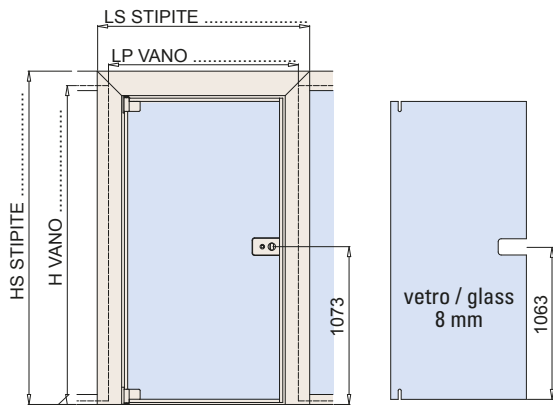

# LAV-150-DIV scheda d'ordine - order form

**A SINISTRA / LEFT / LINKS**  N° .....

**B DESTRA / RIGHT / RECHTS**  N° .....

Scegliere tra le serrature disponibili - Choose available locks - Wählen Sie die verfügbaren Schlösser

## 2FLG porta doppia - double door

**A SINISTRA / LEFT / LINKS**  N° .....

\*tacca SOLO per versione magnetica  
glass preparation ONLY for magnetic locks

**B DESTRA / RIGHT / RECHTS**  N° .....

\*tacca SOLO per versione magnetica  
glass preparation ONLY for magnetic locks