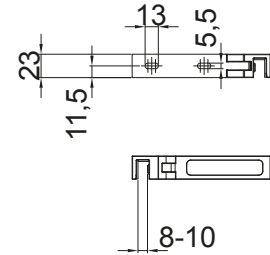

B
B-428-DX

- Staffa angolare stabilizzatrice muro-vetro, regolabile, destra, per vetro 8-10 mm
- Stabilizer corner bracket wall-glass, right version, adjustable, for glass 8-10 mm
- Stabilisierungs-Winkel Wand-Glas rechts, verstellbar, für Glas 8-10 mm

AL - NS - NO - CF - BV - OL - OS - RM - BI

A
B-428-SX

- Staffa angolare stabilizzatrice muro-vetro, regolabile, sinistra, per vetro 8-10 mm
- Stabilizer corner bracket wall-glass, left version, adjustable, for glass 8-10 mm
- Stabilisierungs-Winkel Wand-Glas links, verstellbar, für Glas 8-10 mm

AL - NS - NO - CF - BV - OL - OS - RM - BI

xme728-a

C
B-429

- Staffa angolare stabilizzatrice vetro-vetro, fissa, per vetro 8-10 mm
- Stabilizer corner bracket glass-glass, for glass 8-10 mm
- Stabilisierungs-Winkel Glas-Glas, für Glas 8-10 mm