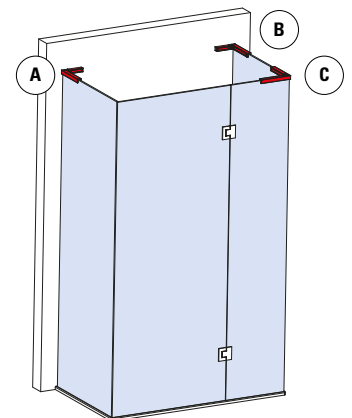

STAFFA ANGOLARE STABILIZZATRICE ADJUSTABLE CORNER STABILIZER BRACKET / STABILISIERUNGS-WINKEL VERSTELLBAR

SEPARÉ

AL Alluminio lucido Aluminium polished Aluminium glänzend	NS Nickel satinato Satin nickel Ähnlich Edelstahl matt	NO Nero opaco Matt black Schwarz matt	CF Canna di fucile Gunmetal grey Tief Schwarz matt	BV Bronzo scuro Dark bronze Dunkelbraun	OL Ottone lucido Polished brass Messing Poliert	OS Oro satinato Satin gold Gold matt	RM Rame satinato Satin copper Kupfer matt	BI Bianco opaco Matt white Weiss matt