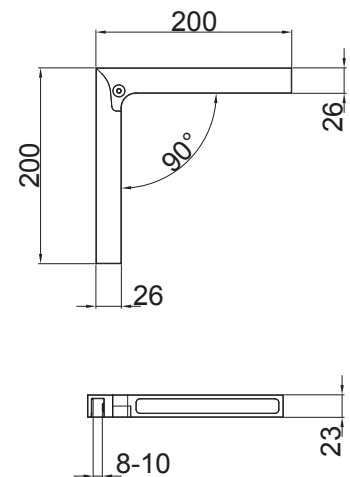

xme728-a

AL Alluminio lucido Aluminium polished Aluminium glänzend	NS Nickel satinato Satin nickel Ähnlich Edelstahl matt	NO Nero opaco Matt black Schwarz matt	CF Canna di fucile Gunmetal grey Tief Schwarz matt	BV Bronzo scuro Dark bronze Dunkelbraun	OL Ottone lucido Polished brass Messing Poliert	OS Oro satinato Satin gold Gold matt	RM Rame satinato Satin copper Kupfer matt	BI Bianco opaco Matt white Weiss matt