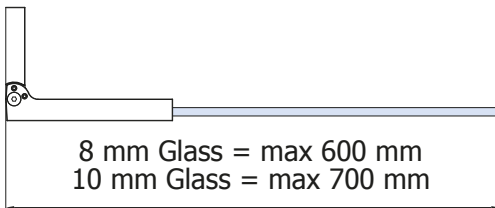

B

B-428-DX

- Staffa angolare stabilizzatrice muro-vetro, regolabile, destra, per vetro 8-10 mm
- Stabilizer corner bracket wall-glass, right version, adjustable, for glass 8-10 mm
- Stabilisierungs-Winkel Wand-Glas rechts, verstellbar, für Glas 8-10 mm

AL - NS - NO - CF - BV - OL - OS - RM - BI

A

B-428-SX

- Staffa angolare stabilizzatrice muro-vetro, regolabile, sinistra, per vetro 8-10 mm
- Stabilizer corner bracket wall-glass, left version, adjustable, for glass 8-10 mm
- Stabilisierungs-Winkel Wand-Glas links, verstellbar, für Glas 8-10 mm

AL - NS - NO - CF - BV - OL - OS - RM - BI

xme728-a

C

B-429

- Staffa angolare stabilizzatrice vetro-vetro, fissa, per vetro 8-10 mm
- Stabilizer corner bracket glass-glass, for glass 8-10 mm
- Stabilisierungs-Winkel Glas-Glas, für Glas 8-10 mm

AL - NS - NO - CF - BV - OL - OS - RM - BI

xme728-a

AL Alluminio lucido Aluminium polished Aluminium glänzend	NS Nickel satinato Satin nickel Ähnlich Edelstahl matt	NO Nero opaco Matt black Schwarz matt	CF Canna di fucile Gunmetal grey Tief Schwarz matt	BV Bronzo scuro Dark bronze Dunkelbraun	OL Ottone lucido Polished brass Messing Poliert	OS Oro satinato Satin gold Gold matt	RM Rame satinato Satin copper Kupfer matt	BI Bianco opaco Matt white Weiss matt