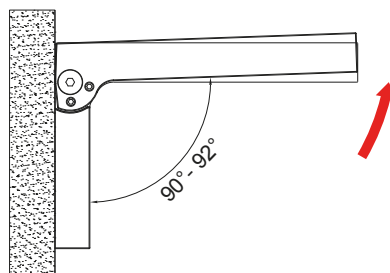

STAFFA ANGOLARE STABILIZZATRICE ADJUSTABLE CORNER STABILIZER BRACKET / STABILISIERUNGS-WINKEL VERSTELLBAR

SEPARÉ

AL Alluminio lucido Aluminium polished Aluminium glänzend	NS Nickel satinato Satin nickel Ähnlich Edelstahl matt	NO Nero opaco Matt black Schwarz matt	CF Canna di fucile Gunmetal grey Tief Schwarz matt	BV Bronzo scuro Dark bronze Dunkelbraun	OL Ottone lucido Polished brass Messing Poliert	OS Oro satinato Satin gold Gold matt	RM Rame satinato Satin copper Kupfer matt	BI Bianco opaco Matt white Weiss matt
---	--	---	--	---	---	--	---	---

B
B-428-DX

- Staffa angolare stabilizzatrice muro-vetro, regolabile, destra, per vetro 8-10 mm
- Stabilizer corner bracket wall-glass, right version, adjustable, for glass 8-10 mm
- Stabilisierungs-Winkel Wand-Glas rechts, verstellbar, für Glas 8-10 mm

AL - NS - NO - CF - BV - OL - OS - RM - BI

A
B-428-SX

- Staffa angolare stabilizzatrice muro-vetro, regolabile, sinistra, per vetro 8-10 mm
- Stabilizer corner bracket wall-glass, left version, adjustable, for glass 8-10 mm
- Stabilisierungs-Winkel Wand-Glas links, verstellbar, für Glas 8-10 mm

AL - NS - NO - CF - BV - OL - OS - RM - BI

xme728-a

C
B-429

- Staffa angolare stabilizzatrice vetro-vetro, fissa, per vetro 8-10 mm
- Stabilizer corner bracket glass-glass, for glass 8-10 mm
- Stabilisierungs-Winkel Glas-Glas, für Glas 8-10 mm