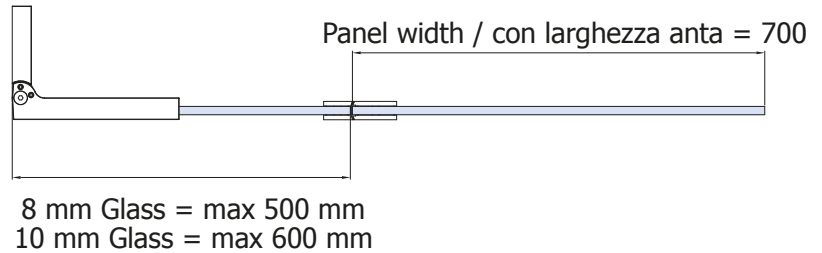

B

B-428-DX

- Staffa angolare stabilizzatrice muro-vetro, regolabile, destra, per vetro 8-10 mm
- Stabilizer corner bracket wall-glass, right version, adjustable, for glass 8-10 mm
- Stabilisierungs-Winkel Wand-Glas rechts, verstellbar, für Glas 8-10 mm

AL - NS - NO - CF - BV - OL - OS - RM - BI

A

B-428-SX

- Staffa angolare stabilizzatrice muro-vetro, regolabile, sinistra, per vetro 8-10 mm
- Stabilizer corner bracket wall-glass, left version, adjustable, for glass 8-10 mm
- Stabilisierungs-Winkel Wand-Glas links, verstellbar, für Glas 8-10 mm

AL - NS - NO - CF - BV - OL - OS - RM - BI

xme728-a

C

B-429

- Staffa angolare stabilizzatrice vetro-vetro, fissa, per vetro 8-10 mm
- Stabilizer corner bracket glass-glass, for glass 8-10 mm
- Stabilisierungs-Winkel Glas-Glas, für Glas 8-10 mm

AL - NS - NO - CF - BV - OL - OS - RM - BI

xme728-a

AL Alluminio lucido Aluminium polished Aluminium glänzend	NS Nickel satinato Satin nickel Ähnlich Edelstahl matt	NO Nero opaco Matt black Schwarz matt	CF Canna di fucile Gunmetal grey Tief Schwarz matt	BV Bronzo scuro Dark bronze Dunkelbraun	OL Ottone lucido Polished brass Messing Poliert	OS Oro satinato Satin gold Gold matt	RM Rame satinato Satin copper Kupfer matt	BI Bianco opaco Matt white Weiss matt