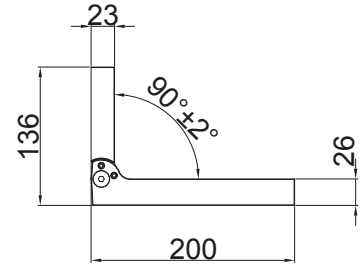

B
B-428-DX

- Staffa angolare stabilizzatrice muro-vetro, regolabile, destra, per vetro 8-10 mm
- Stabilizer corner bracket wall-glass, right version, adjustable, for glass 8-10 mm
- Stabilisierungs-Winkel Wand-Glas rechts, verstellbar, für Glas 8-10 mm

AL - NS - NO - CF - BV - OL - OS - RM - BI

A
B-428-SX

- Staffa angolare stabilizzatrice muro-vetro, regolabile, sinistra, per vetro 8-10 mm
- Stabilizer corner bracket wall-glass, left version, adjustable, for glass 8-10 mm
- Stabilisierungs-Winkel Wand-Glas links, verstellbar, für Glas 8-10 mm

AL - NS - NO - CF - BV - OL - OS - RM - BI

xme728-a

C
B-429

- Staffa angolare stabilizzatrice vetro-vetro, fissa, per vetro 8-10 mm
- Stabilizer corner bracket glass-glass, for glass 8-10 mm
- Stabilisierungs-Winkel Glas-Glas, für Glas 8-10 mm