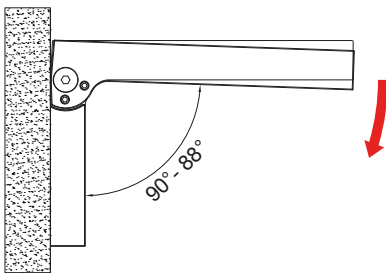

STAFFA ANGOLARE STABILIZZATRICE ADJUSTABLE CORNER STABILIZER BRACKET / STABILISIERUNGS-WINKEL VERSTELLBAR

SEPARÉ

AL Alluminio lucido Aluminium polished Aluminium glänzend	NS Nickel satinato Satin nickel Ähnlich Edelstahl matt	NO Nero opaco Matt black Schwarz matt	CF Canna di fucile Gunmetal grey Tief Schwarz matt	BV Bronzo scuro Dark bronze Dunkelbraun	OL Ottone lucido Polished brass Messing Poliert	OS Oro satinato Satin gold Gold matt	RM Rame satinato Satin copper Kupfer matt	BI Bianco opaco Matt white Weiss matt
---	--	---	--	---	---	--	---	---

B
B-428-DX

- Staffa angolare stabilizzatrice muro-vetro, regolabile, destra, per vetro 8-10 mm
- Stabilizer corner bracket wall-glass, right version, adjustable, for glass 8-10 mm
- Stabilisierungs-Winkel Wand-Glas rechts, verstellbar, für Glas 8-10 mm

AL - NS - NO - CF - BV - OL - OS - RM - BI

A
B-428-SX

- Staffa angolare stabilizzatrice muro-vetro, regolabile, sinistra, per vetro 8-10 mm
- Stabilizer corner bracket wall-glass, left version, adjustable, for glass 8-10 mm
- Stabilisierungs-Winkel Wand-Glas links, verstellbar, für Glas 8-10 mm

AL - NS - NO - CF - BV - OL - OS - RM - BI

xme728-a

C
B-429

- Staffa angolare stabilizzatrice vetro-vetro, fissa, per vetro 8-10 mm
- Stabilizer corner bracket glass-glass, for glass 8-10 mm
- Stabilisierungs-Winkel Glas-Glas, für Glas 8-10 mm