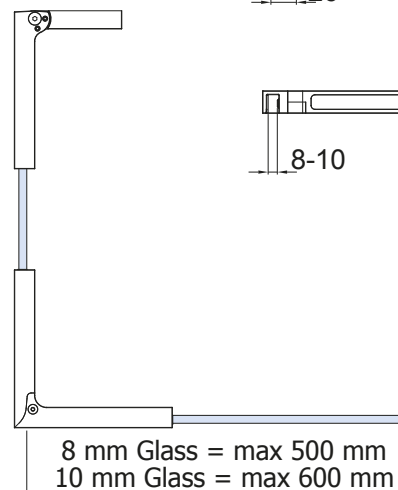

xme728-a

AL Alluminio lucido Aluminium polished Aluminium glänzend	NS Nickel satinato Satin nickel Ähnlich Edelstahl matt	NO Nero opaco Matt black Schwarz matt	CF Canna di fucile Gunmetal grey Tief Schwarz matt	BV Bronzo scuro Dark bronze Dunkelbraun	OL Ottone lucido Polished brass Messing Poliert	OS Oro satinato Satin gold Gold matt	RM Rame satinato Satin copper Kupfer matt	BI Bianco opaco Matt white Weiss matt