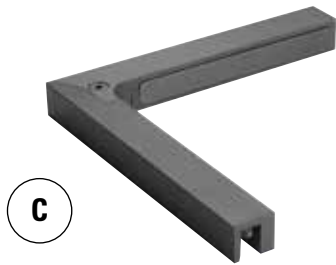

STAFFA ANGOLARE STABILIZZATRICE ADJUSTABLE CORNER STABILIZER BRACKET / STABILISIERUNGS-WINKEL VERSTELLBAR

SEPARÉ

AL Alluminio lucido Aluminium polished Aluminium glänzend	NS Nickel satinato Satin nickel Ähnlich Edelstahl matt	NO Nero opaco Matt black Schwarz matt	CF Canna di fucile Gunmetal grey Tief Schwarz matt	BV Bronzo scuro Dark bronze Dunkelbraun	OL Ottone lucido Polished brass Messing Poliert	OS Oro satinato Satin gold Gold matt	RM Rame satinato Satin copper Kupfer matt	BI Bianco opaco Matt white Weiss matt
---	--	---	--	---	---	--	---	---

B
B-428-DX

- Staffa angolare stabilizzatrice muro-vetro, regolabile, destra, per vetro 8-10 mm
- Stabilizer corner bracket wall-glass, right version, adjustable, for glass 8-10 mm
- Stabilisierungs-Winkel Wand-Glas rechts, verstellbar, für Glas 8-10 mm

AL - NS - NO - CF - BV - OL - OS - RM - BI

A
B-428-SX

- Staffa angolare stabilizzatrice muro-vetro, regolabile, sinistra, per vetro 8-10 mm
- Stabilizer corner bracket wall-glass, left version, adjustable, for glass 8-10 mm
- Stabilisierungs-Winkel Wand-Glas links, verstellbar, für Glas 8-10 mm

AL - NS - NO - CF - BV - OL - OS - RM - BI

xme728-a

C
B-429

- Staffa angolare stabilizzatrice vetro-vetro, fissa, per vetro 8-10 mm
- Stabilizer corner bracket glass-glass, for glass 8-10 mm
- Stabilisierungs-Winkel Glas-Glas, für Glas 8-10 mm