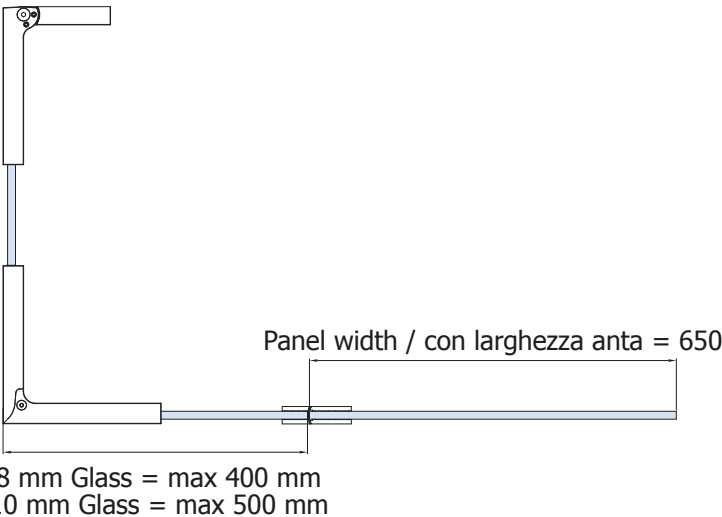

xme728-a

AL Alluminio lucido Aluminium polished Aluminium glänzend	NS Nickel satinato Satin nickel Ähnlich Edelstahl matt	NO Nero opaco Matt black Schwarz matt	CF Canna di fucile Gunmetal grey Tief Schwarz matt	BV Bronzo scuro Dark bronze Dunkelbraun	OL Ottone lucido Polished brass Messing Poliert	OS Oro satinato Satin gold Gold matt	RM Rame satinato Satin copper Kupfer matt	BI Bianco opaco Matt white Weiss matt