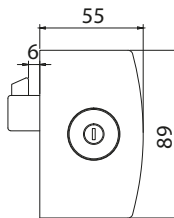

V-794

- Serratura con gancio per scorrevole.
  Contropiastra non inclusa
- Lock with hook for sliding doors.
  Strike plate not included
- Schloss mit Hakenriegel für Schiebetüren.
  Schließblech nicht enthalten.

IX - NS*

Con viti a vista
With visible screws
Mit sichtbaren Schrauben

V-794-LG

- Serratura con gancio per scorrevole.
  Contropiastra non inclusa
- Lock with hook for sliding doors.
  Strike plate not included
- Schloss mit Hakenriegel für Schiebetüren.
  Schließblech nicht enthalten.

IX - NS*